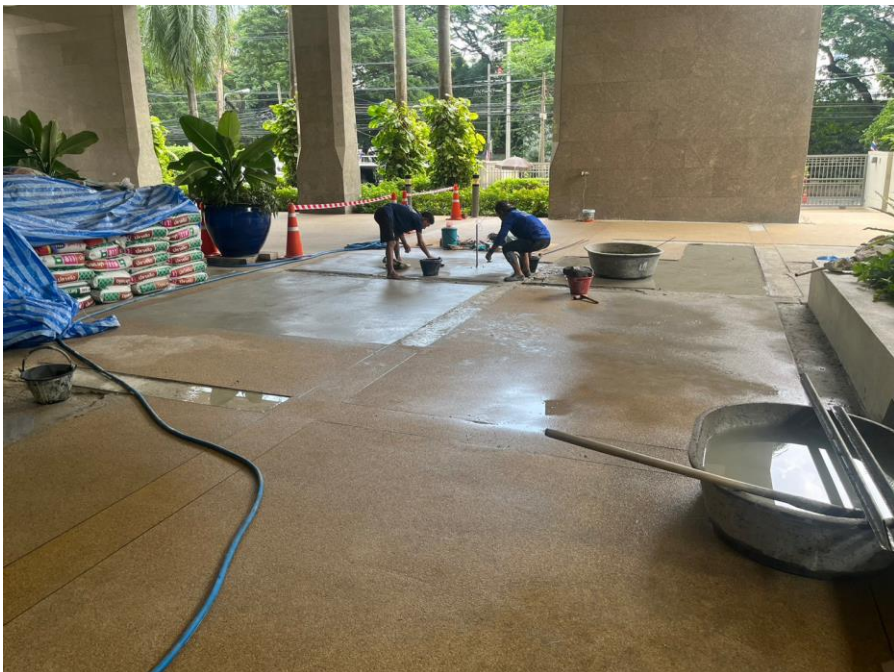

งานจัดจ้างงานซ่อมทรายล้างบริเวณทางเดินรถ, ลานจอดรถ (โซน A,B,C) และ
บริเวณรอบล้อมบ่
สมคิดการ์เด็น คอนโดมิเนียม