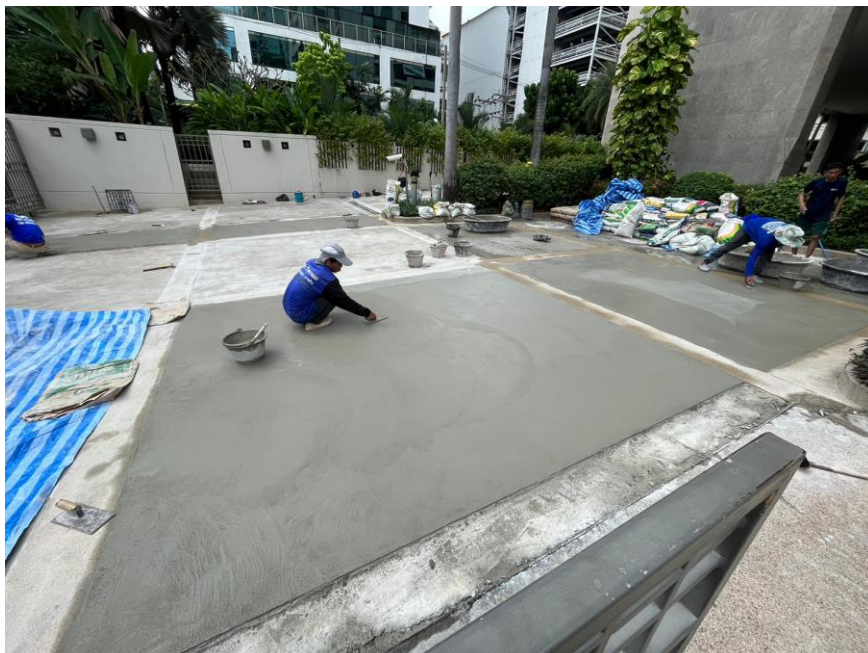

งานจัดจ้างงานซ่อมทรายล้างบริเวณทางเดินรถ, ลานจอดรถ (โซน A,B,C) และ
บริเวณรอบล้อมบี้
สมคิดการ์เด็น คอนโดมิเนียม