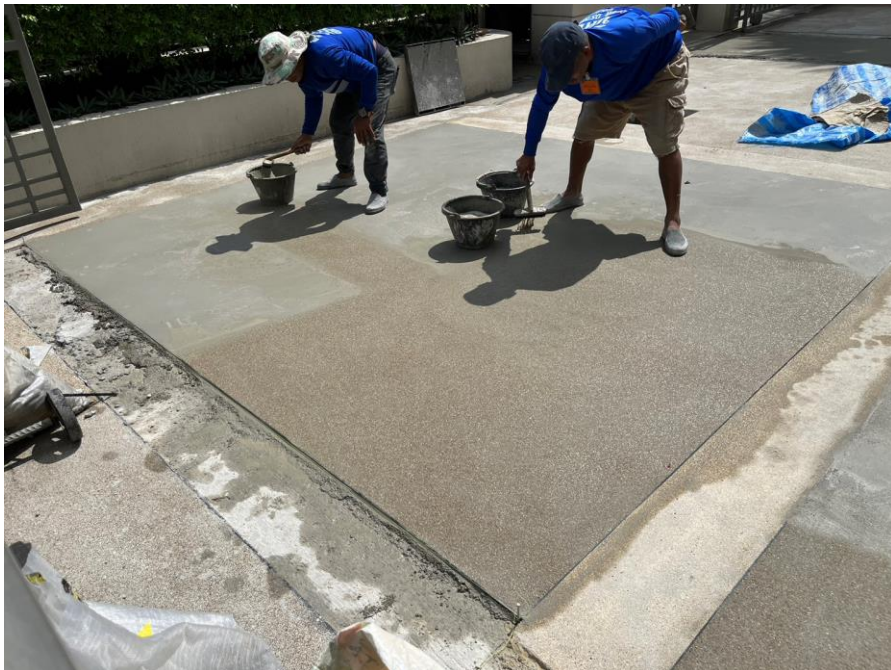

งานจัดจ้างงานซ่อมทรายล้างบริเวณทางเดินรถ, ลานจอดรถ (โซน A,B,C) และ
บริเวณรอบล้อมบ่
สมคิดการ์เด็น คอนโดมิเนียม