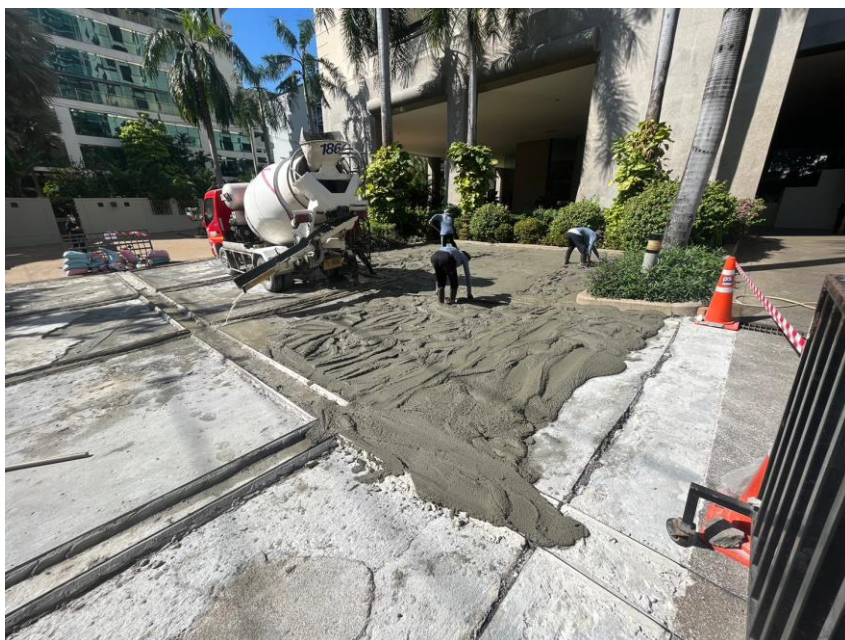

งานจัดจ้างงานซ่อมทรายล้างบริเวณทางเดินรถ, ลานจอดรถ (โซน A,B,C) และ
บริเวณรอบล้อมบี้
สมคิดการ์เด็น คอนโดมิเนียม