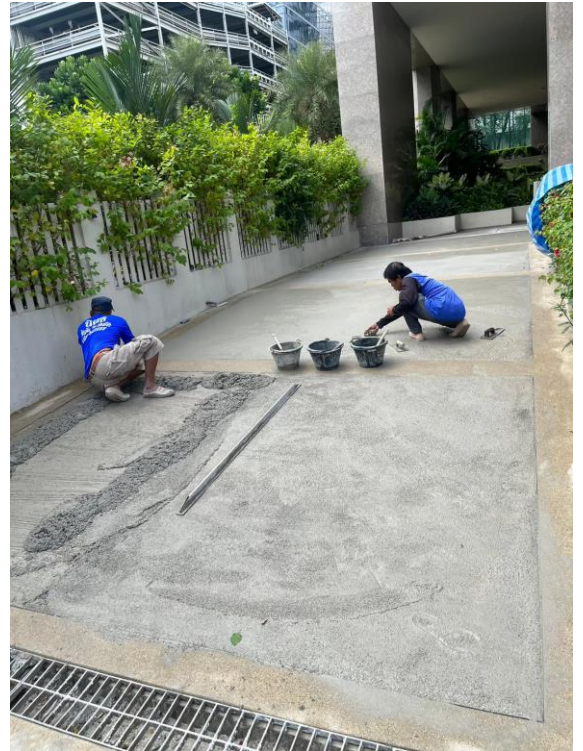

งานจัดจ้างงานซ่อมทรายล้างบริเวณทางเดินรถ, ลานจอดรถ (โซน A,B,C) และ
บริเวณรอบล้อมบี
สมคิดการ์เด็น คอนโดมิเนียม