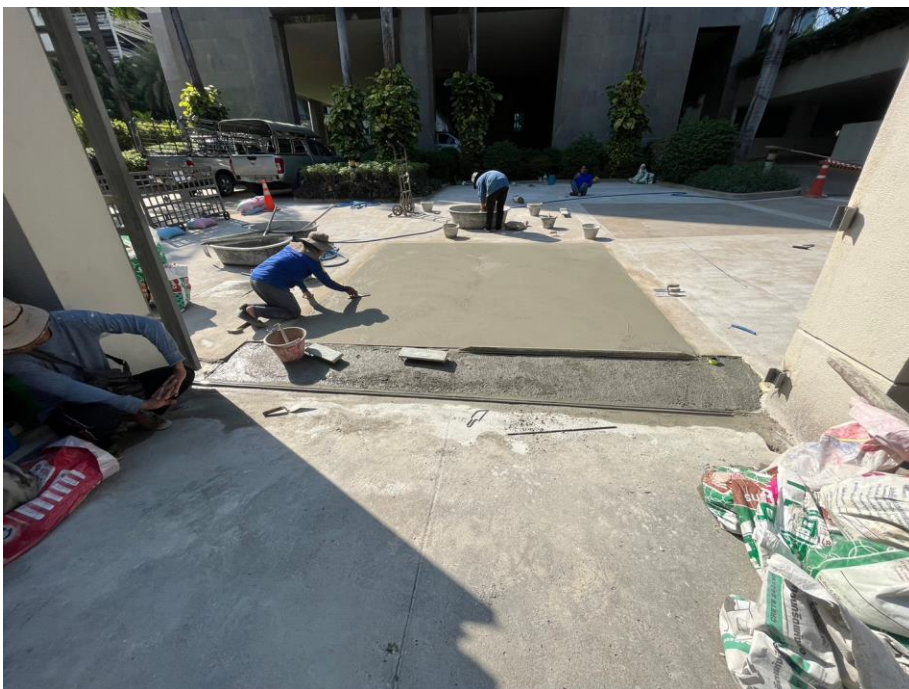

งานจัดจ้างงานซ่อมทรายล้างบริเวณทางเดินรถ, ลานจอดรถ (โซน A,B,C) และ
บริเวณรอบล้อมบ่
สมคิดการ์เด็น คอนโดมิเนียม