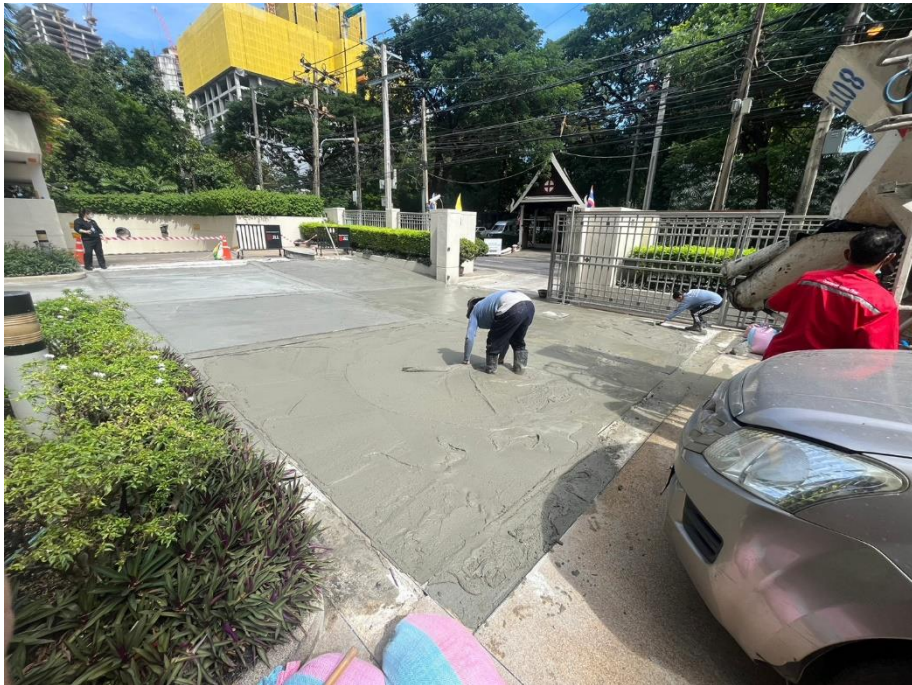

งานจัดจ้างงานซ่อมทรายล้างบริเวณทางเดินรถ, ลานจอดรถ (โซน A,B,C) และ  
บริเวณรอบล้อมบี้  
สมคิดการ์เด็น คอนโดมิเนียม

งานจัดจ้างงานซ่อมทรายล้างบริเวณทางเดินรถ, ลานจอดรถ (โซน A,B,C) และ  
บริเวณรอบล้อมบี้  
สมคิดการ์เด็น คอนโดมิเนียม