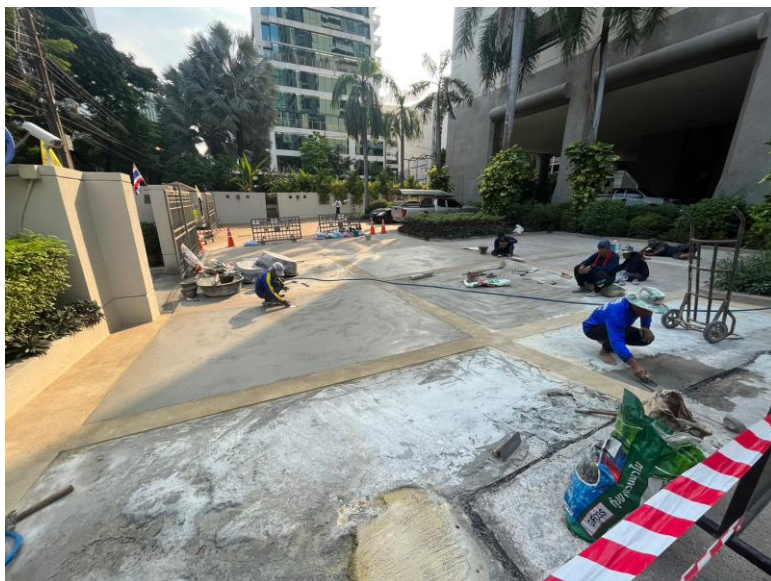

งานจัดจ้างงานซ่อมทรายล้างบริเวณทางเดินรถ, ลานจอดรถ (โซน A,B,C) และ  
บริเวณรอบล้อมบี  
สมคิดการ์เด็น คอนโดมิเนียม

งานจัดจ้างงานซ่อมทรายล้างบริเวณทางเดินรถ, ลานจอดรถ (โซน A,B,C) และ  
บริเวณรอบล้อมบี้  
สมคิดการ์เด็น คอนโดมิเนียม

งานจัดจ้างงานซ่อมทรายล้างบริเวณทางเดินรถ, ลานจอดรถ (โซน A,B,C) และ  
บริเวณรอบล้อมบี้  
สมคิดการ์เด้น คอนโดมิเนียม

งานจัดจ้างงานซ่อมทรายล้างบริเวณทางเดินรถ, ลานจอดรถ (โซน A,B,C) และ  
บริเวณรอบล้อมบี้  
สมคิดการ์เด็น คอนโดมิเนียม