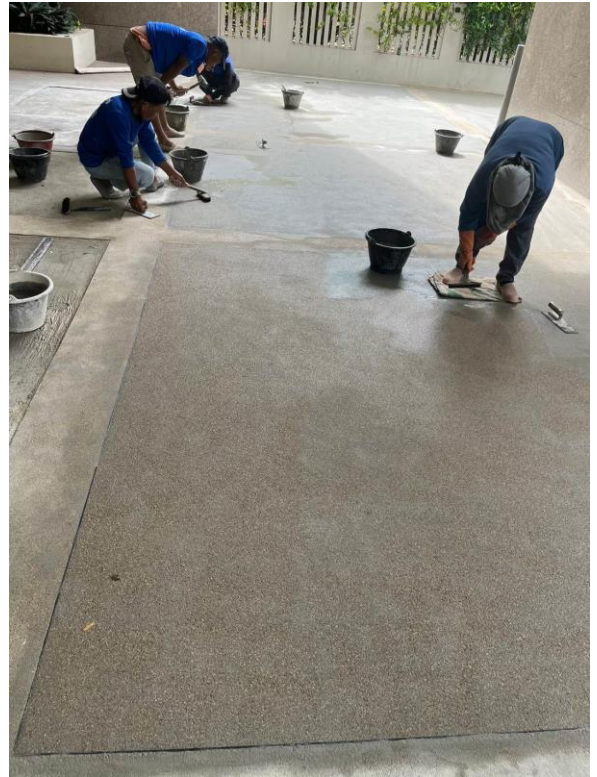

งานจัดจ้างงานซ่อมทรายล้างบริเวณทางเดินรถ, ลานจอดรถ (โซน A,B,C) และ
บริเวณรอบล้อมบ่
สมคิดการ์เด็น คอนโดมิเนียม